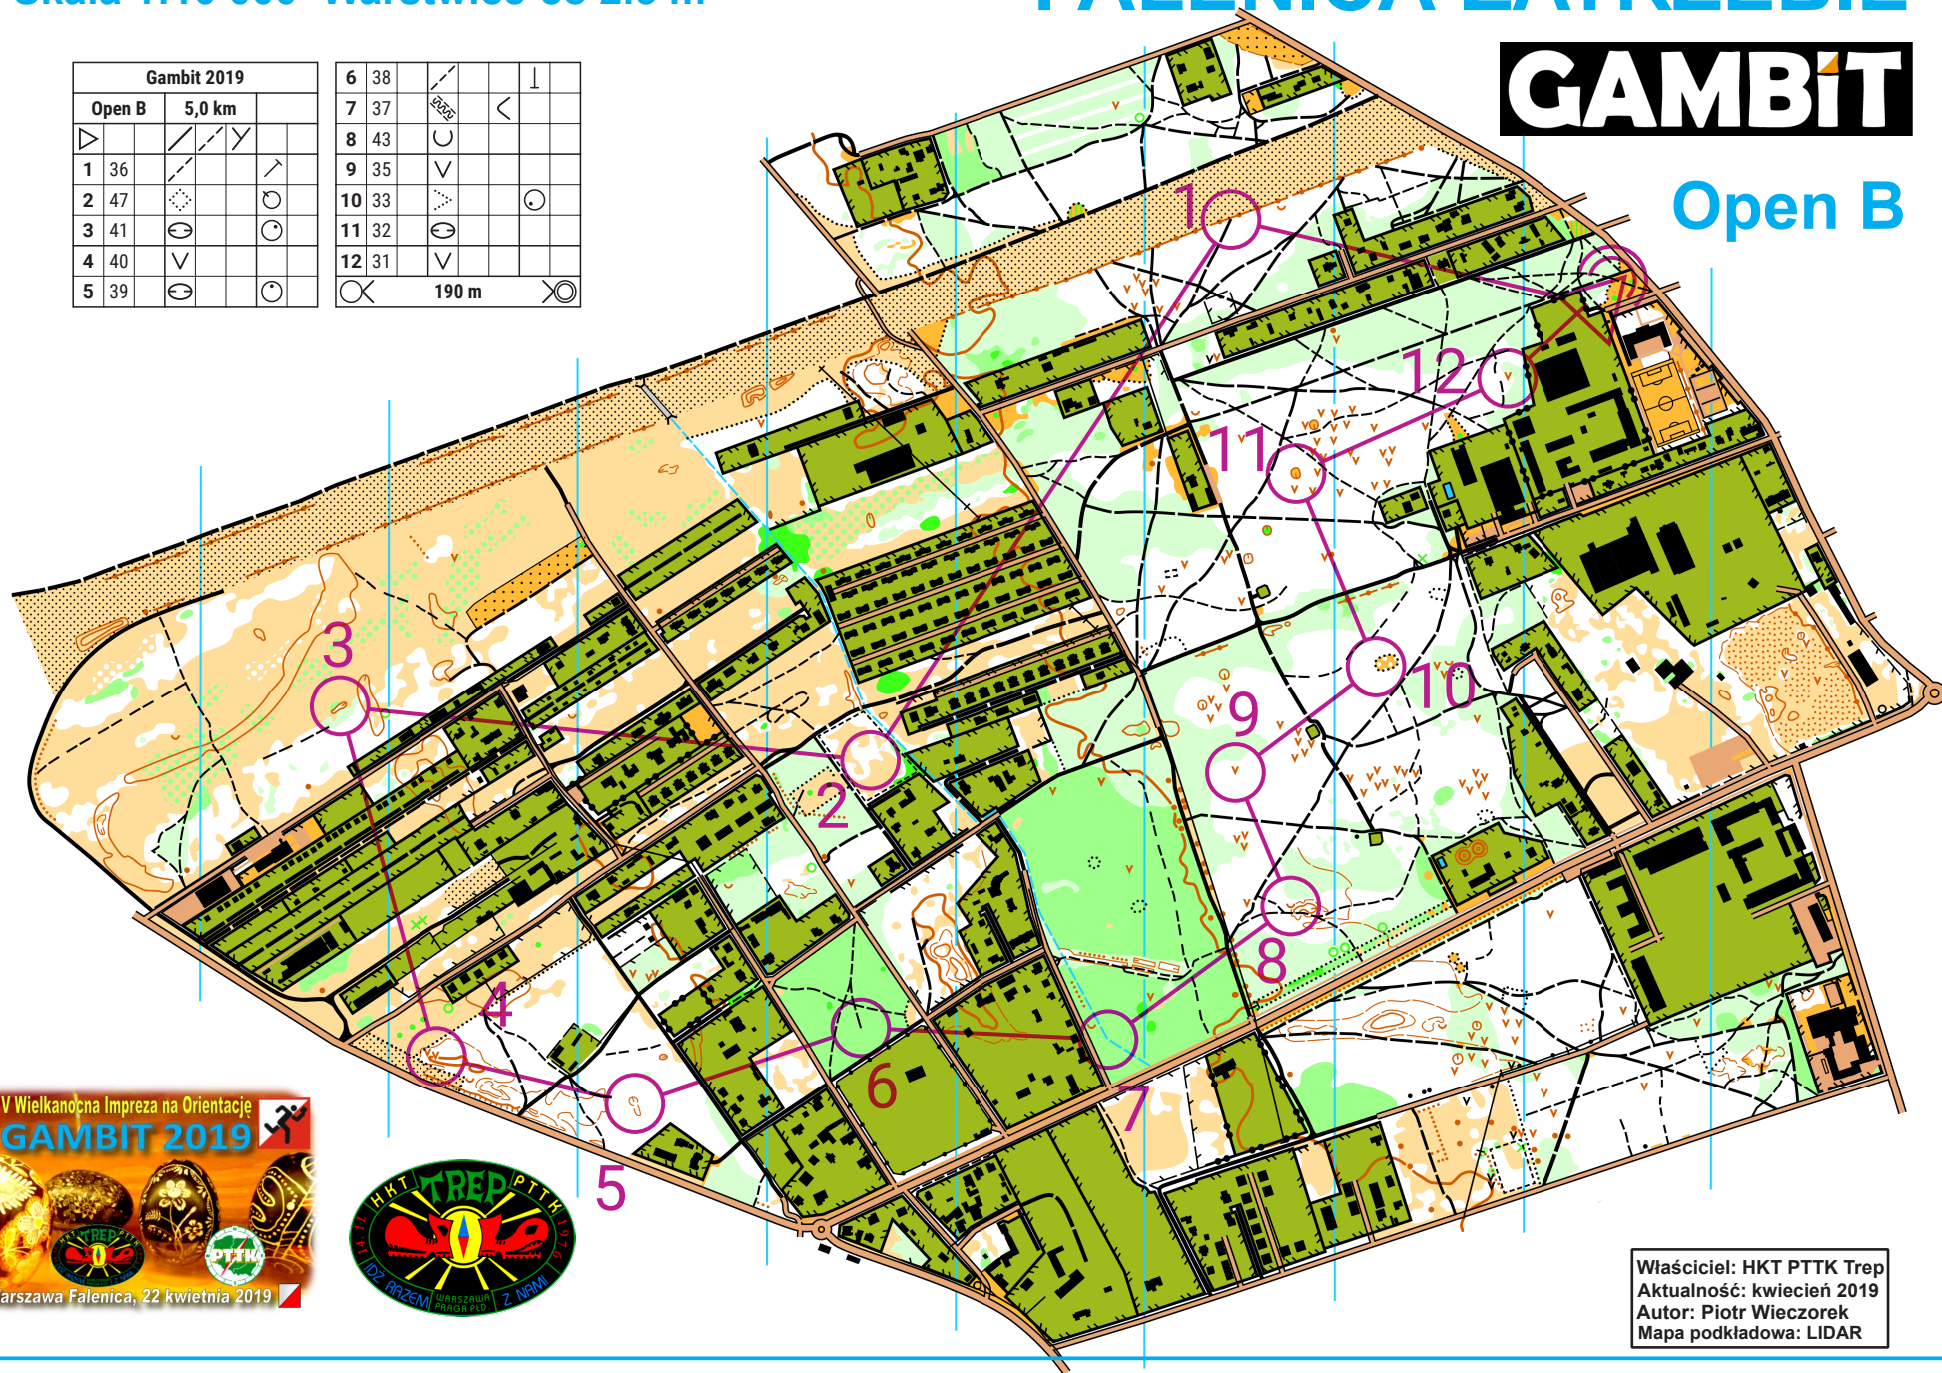

Skala 1:10 000 Warstwicze co 2.5 m

FALENICA ZATRZEBIE

GAMBIT

Open B

Gambit 2019		5,0 km	
Open B			
1	36		
2	47		
3	41		
4	40		
5	39		

6	38		
7	37		
8	43		
9	35		
10	33		
11	32		
12	31		

Właściciel: HKT PTTK Trep
 Aktualność: kwiecień 2019
 Autor: Piotr Wiczorek
 Mapa podkładowa: LIDAR