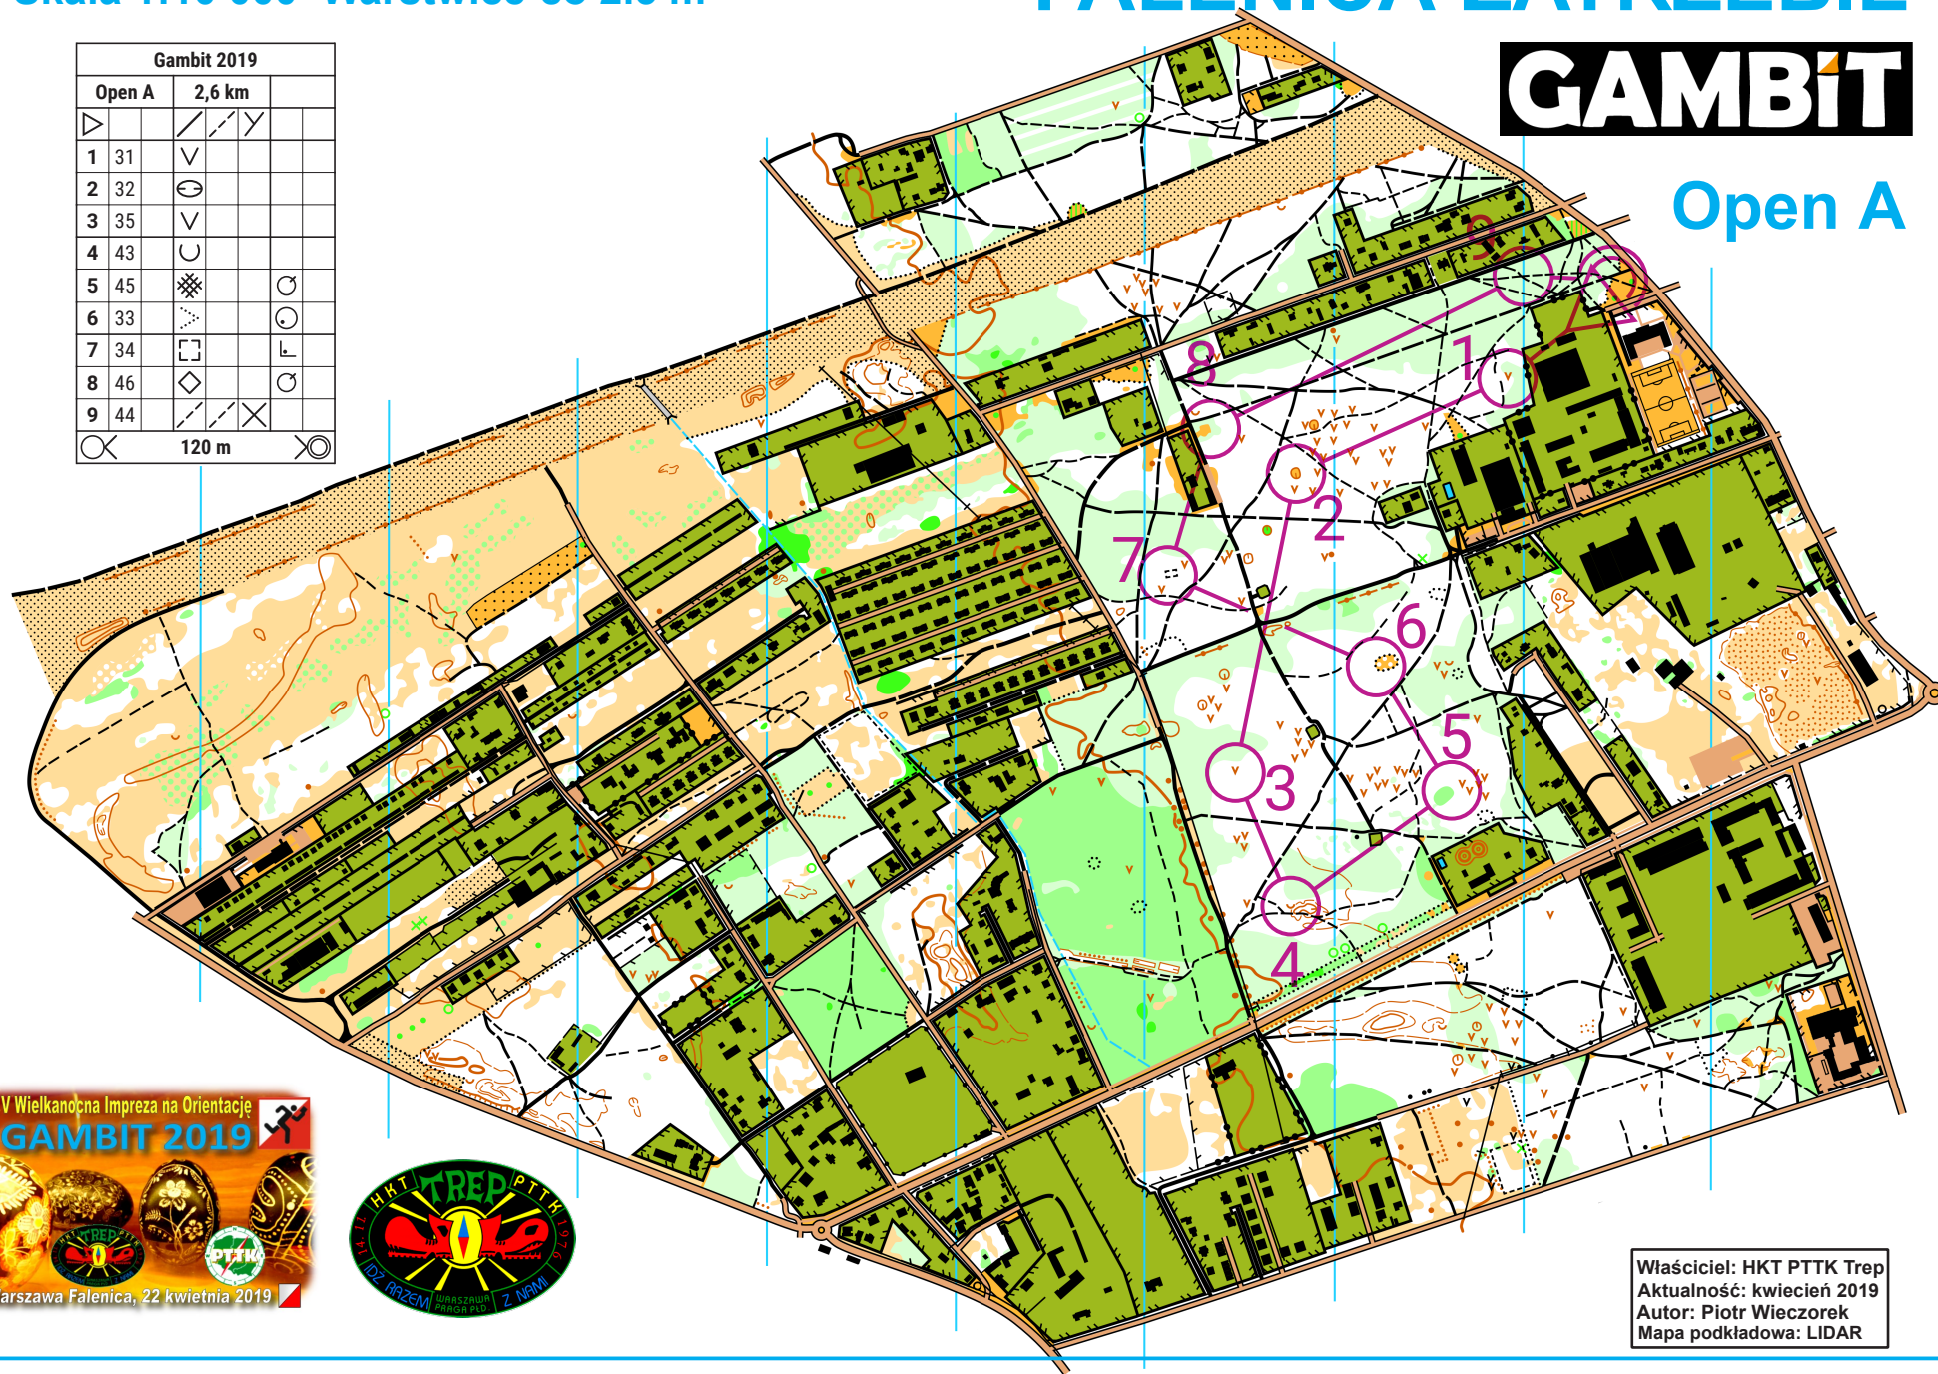

Skala 1:10 000 Warstvice co 2.5 m

# FALENICA ZATRZEBIE

## GAMBIT

Open A

Gambit 2019			
Open A	2,6 km		
1	31	∇	
2	32	⊙	
3	35	∇	
4	43	∪	
5	45	⊗	⊙
6	33	∇	⊙
7	34	□	⊙
8	46	◇	⊙
9	44	∇	⊗

120 m

Właściciel: HKT PTTK Trep  
Aktualność: kwiecień 2019  
Autor: Piotr Wiczorek  
Mapa podkładowa: LIDAR