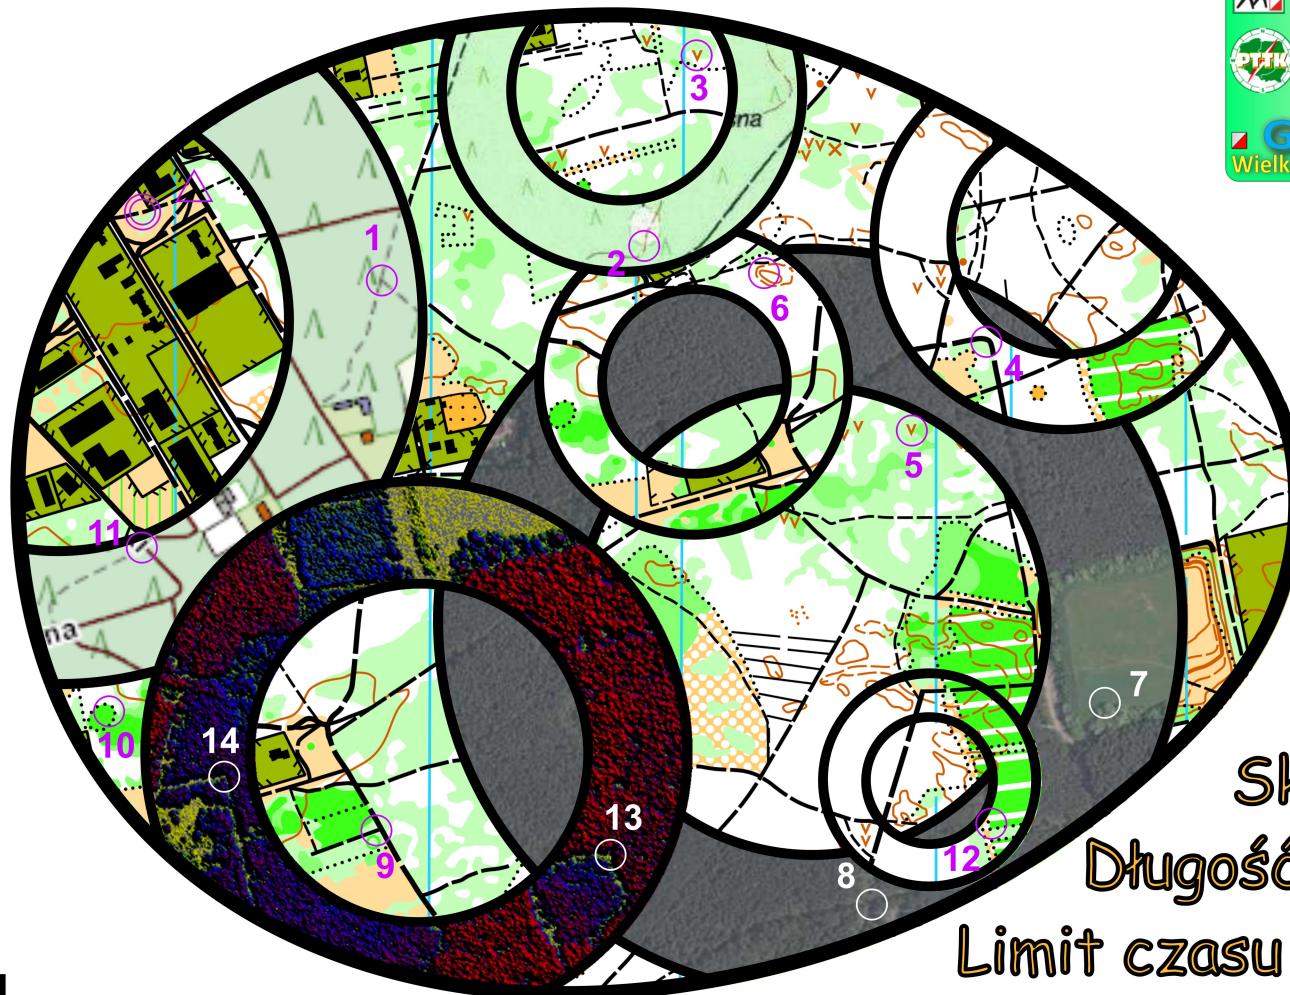

Świąteczna Pisanka

TZ

GAMBIT

Skala: 1: ????

Długość trasy: 4 km

Limit czasu : 100 + 30

Dowolna kolejność potwierdzania PK

Potwierdzić 14 PK