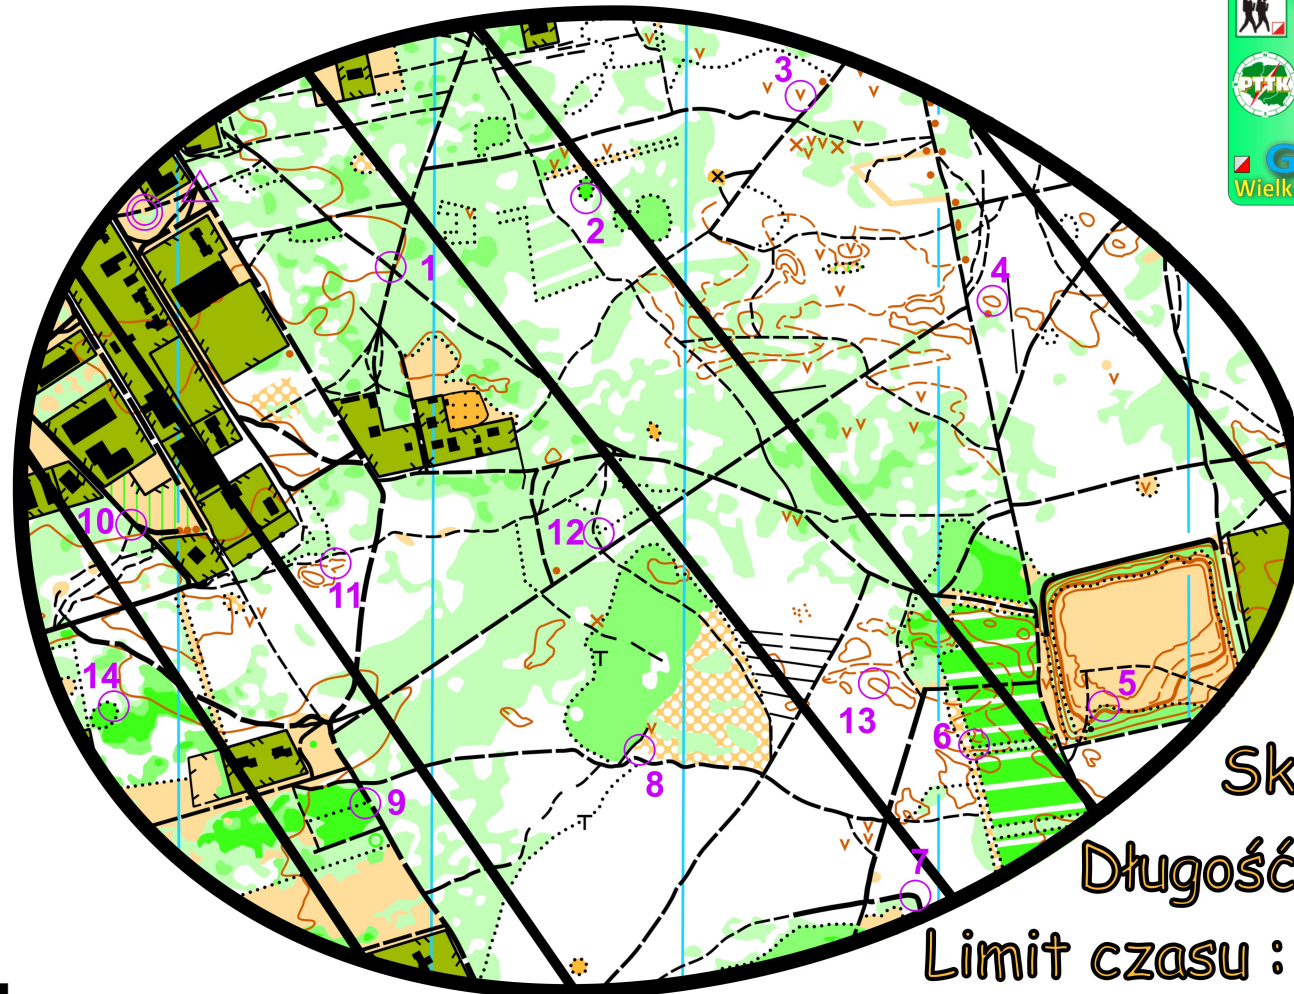

# Świąteczna Pisanka

TP

Skala 1:7 500

Długość trasy: 4 km

Limit czasu : 100 + 30

Dowolna kolejność potwierdzania PK

Potwierdzić 14 PK

**GAMBIT**

Przygotował: Piotr Wieczorek PInO 334, tel. 607 28 56 28