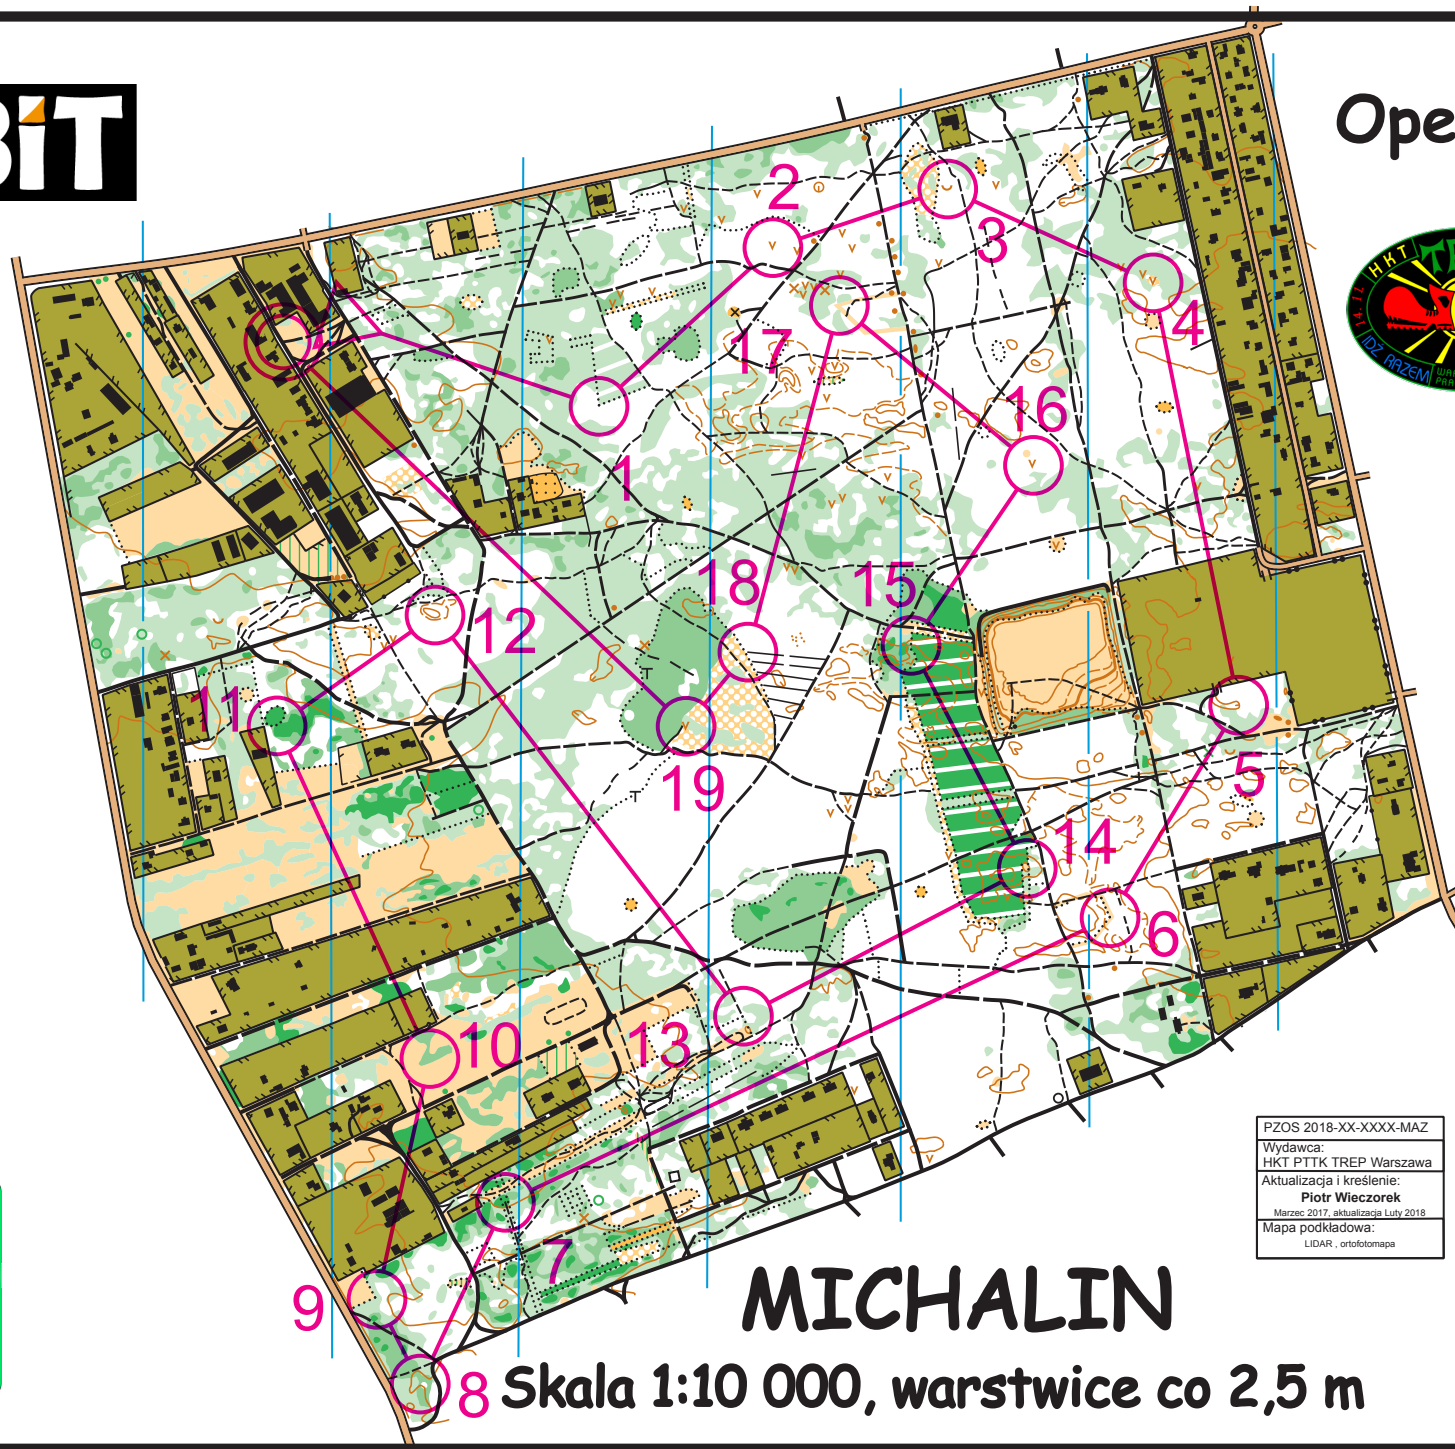

# GAMBIT

Open\_D

Gambit 2018				
Open_D	8,3 km			
1	32	∇	∇	⊥
2	34	∇		
3	39	∪		
4	40	∇		
5	36	⊙		⊙
6	42	∇		
7	45	∇		⊥
8	37	∇	⊗	⊥
9	50	∇	⊥	⊥
10	47	⊗		⊙
11	44	∇		⊙
12	49	⊙		⊙
13	38	∇		⊥
14	52	∇		⊥
15	33	∩		
16	35	∇		
17	43	∇		
18	46	∇		⊥
19	41	∇		

740 m

PZOS 2018-XX-XXXX-MAZ  
 Wydawca:  
 HKT PTTK TREP Warszawa  
 Aktualizacja i kreślenie:  
**Piotr Wieczorek**  
 Marzec 2017, aktualizacja Luty 2018  
 Mapa podkładowa:  
 LIDAR, ortofotomapa

## MICHALIN

8 Skala 1:10 000, warstwicze co 2,5 m