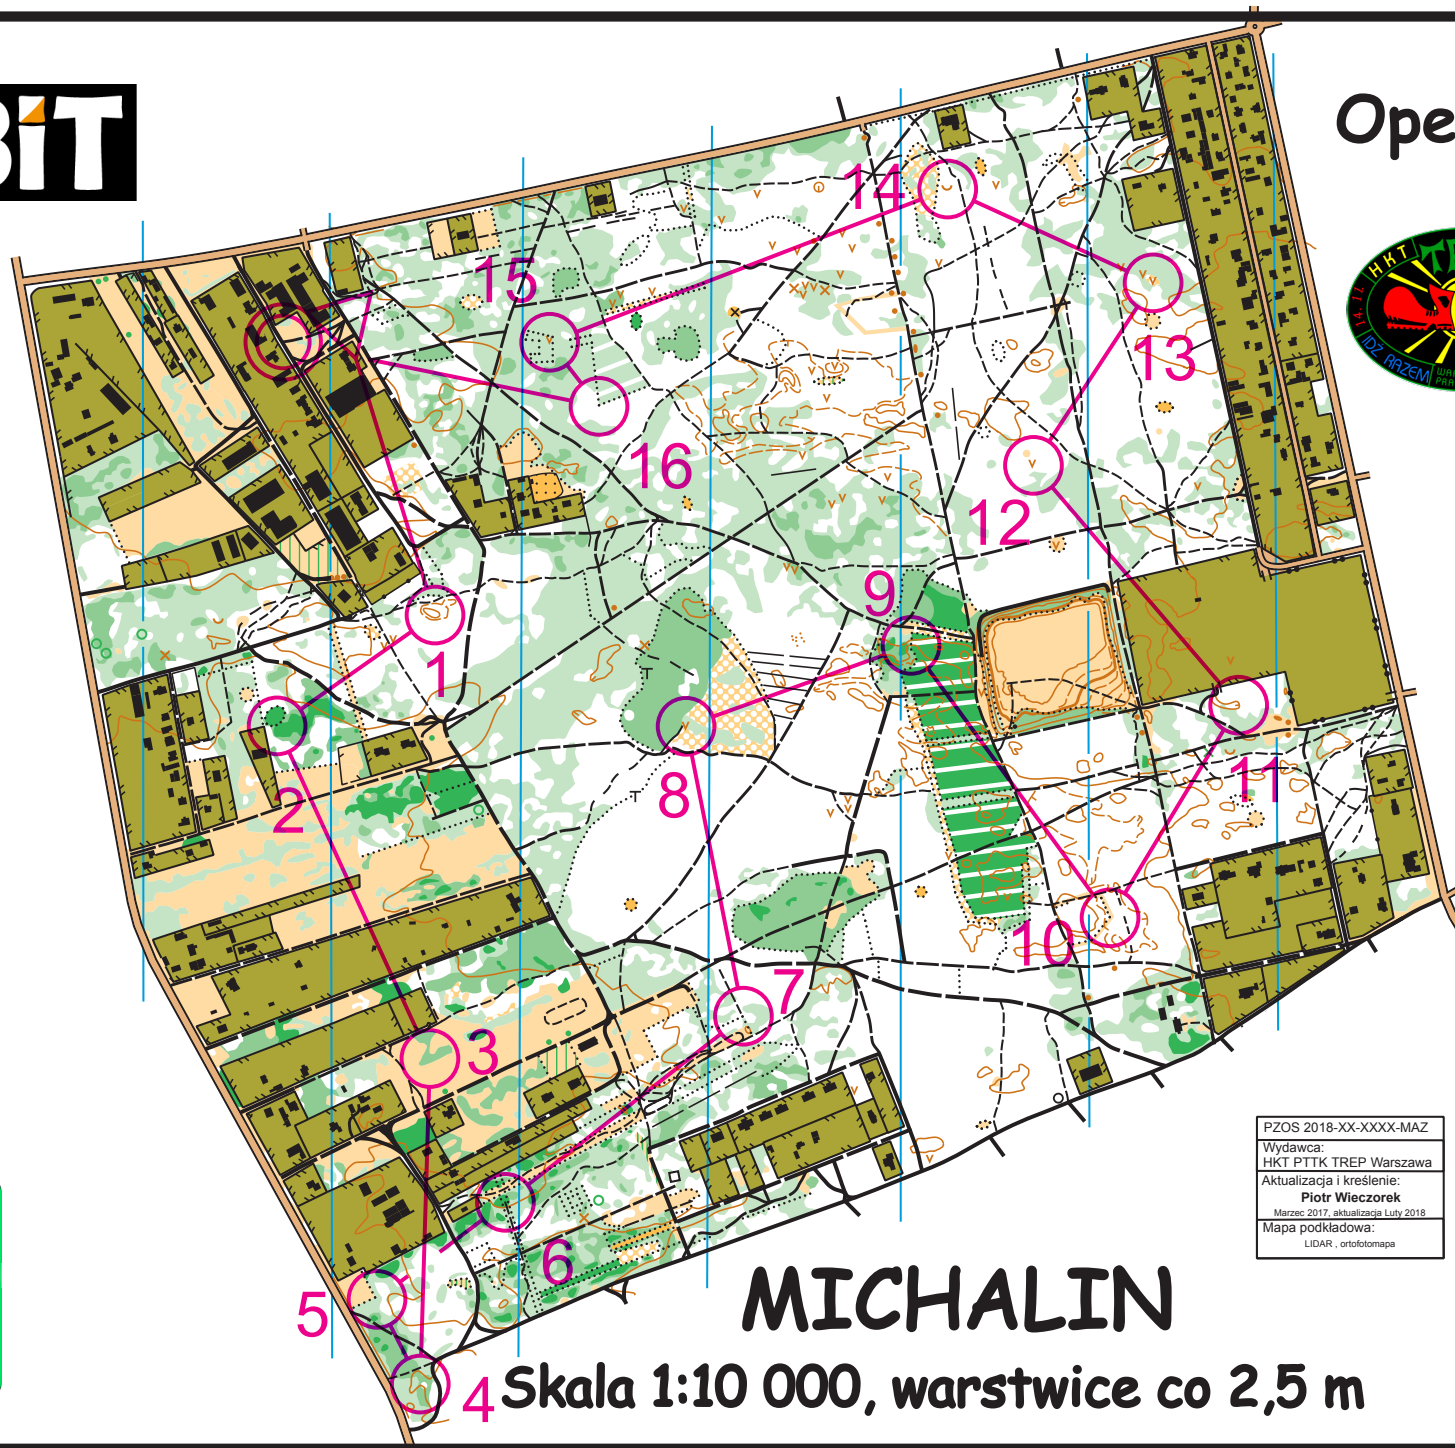

# GAMBIT

Open\_C

Gambit 2018				
Open_C	6,1 km			
1 49	○			○
2 44	▽			○
3 47	■			○
4 37	▽	■		┌
5 50	▽	◁		>
6 45	▽			└
7 38	▽			┐
8 41	▽			
9 33	∩			
10 42	▽			
11 36	⊖			○
12 35	▽			
13 40	▽			
14 39	∪			
15 31	▽			
16 32	▽			└

430 m

PZOS 2018-XX-XXXX-MAZ  
 Wydawca:  
 HKT PTTK TREP Warszawa  
 Aktualizacja i kreślenie:  
**Piotr Wieczorek**  
 Marzec 2017, aktualizacja Lut 2018  
 Mapa podkładowa:  
 LIDAR, ortofotomapa

## MICHALIN

4 Skala 1:10 000, warstwicze co 2,5 m