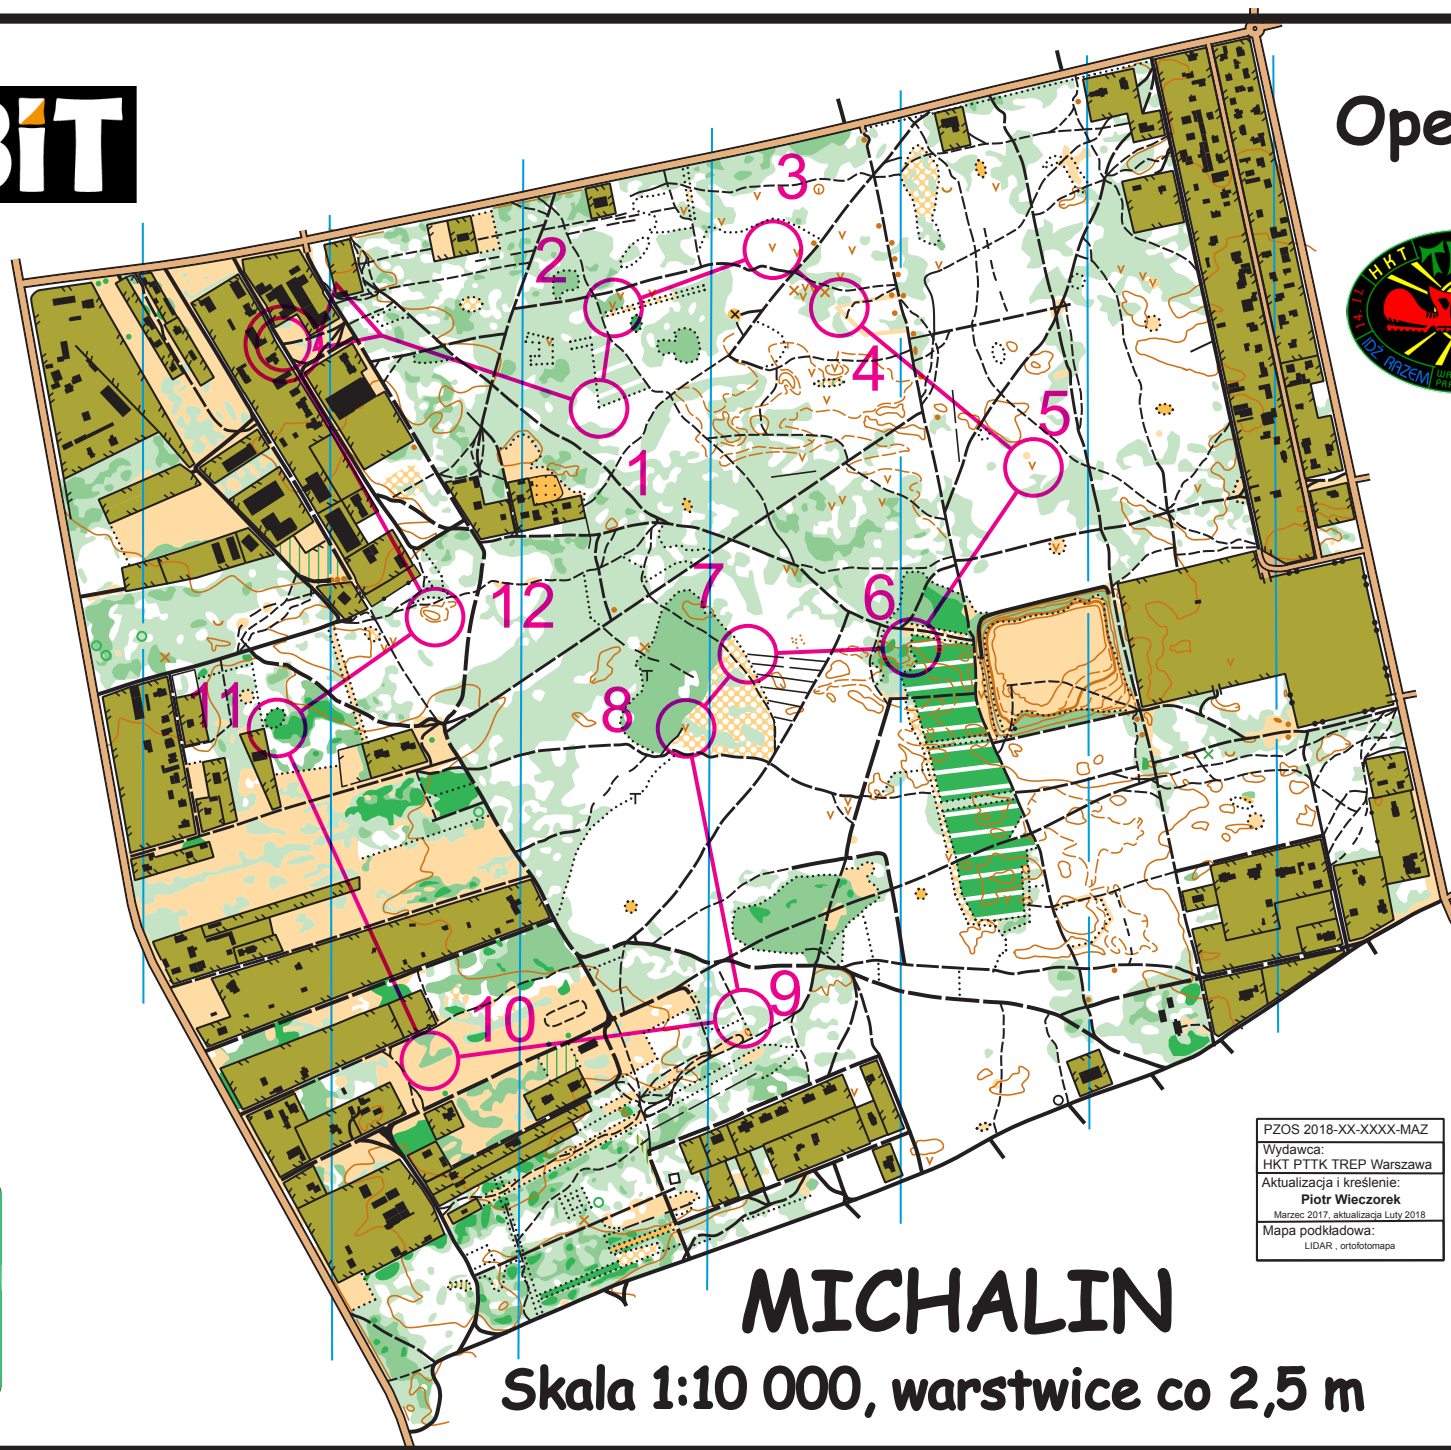

GAMBIT

Open_B

Gambit 2018				
Open_B	4,1 km			
1 32	∇	∇	∇	∇
2 51	∇	∇	∇	∇
3 34	∇	∇	∇	∇
4 43	∇	∇	∇	∇
5 35	∇	∇	∇	∇
6 33	∇	∇	∇	∇
7 46	∇	∇	∇	∇
8 41	∇	∇	∇	∇
9 38	∇	∇	∇	∇
10 47	∇	∇	∇	∇
11 44	∇	∇	∇	∇
12 49	∇	∇	∇	∇

410 m

PZOS 2018-XX-XXXX-MAZ
 Wydawca:
 HKT PTTK TREP Warszawa
 Aktualizacja i kreślenie:
Piotr Wieczorek
 Marzec 2017, aktualizacja Lutego 2018
 Mapa podkładowa:
 LIDAR, ortofotomapa

MICHALIN

Skala 1:10 000, warstwicze co 2,5 m