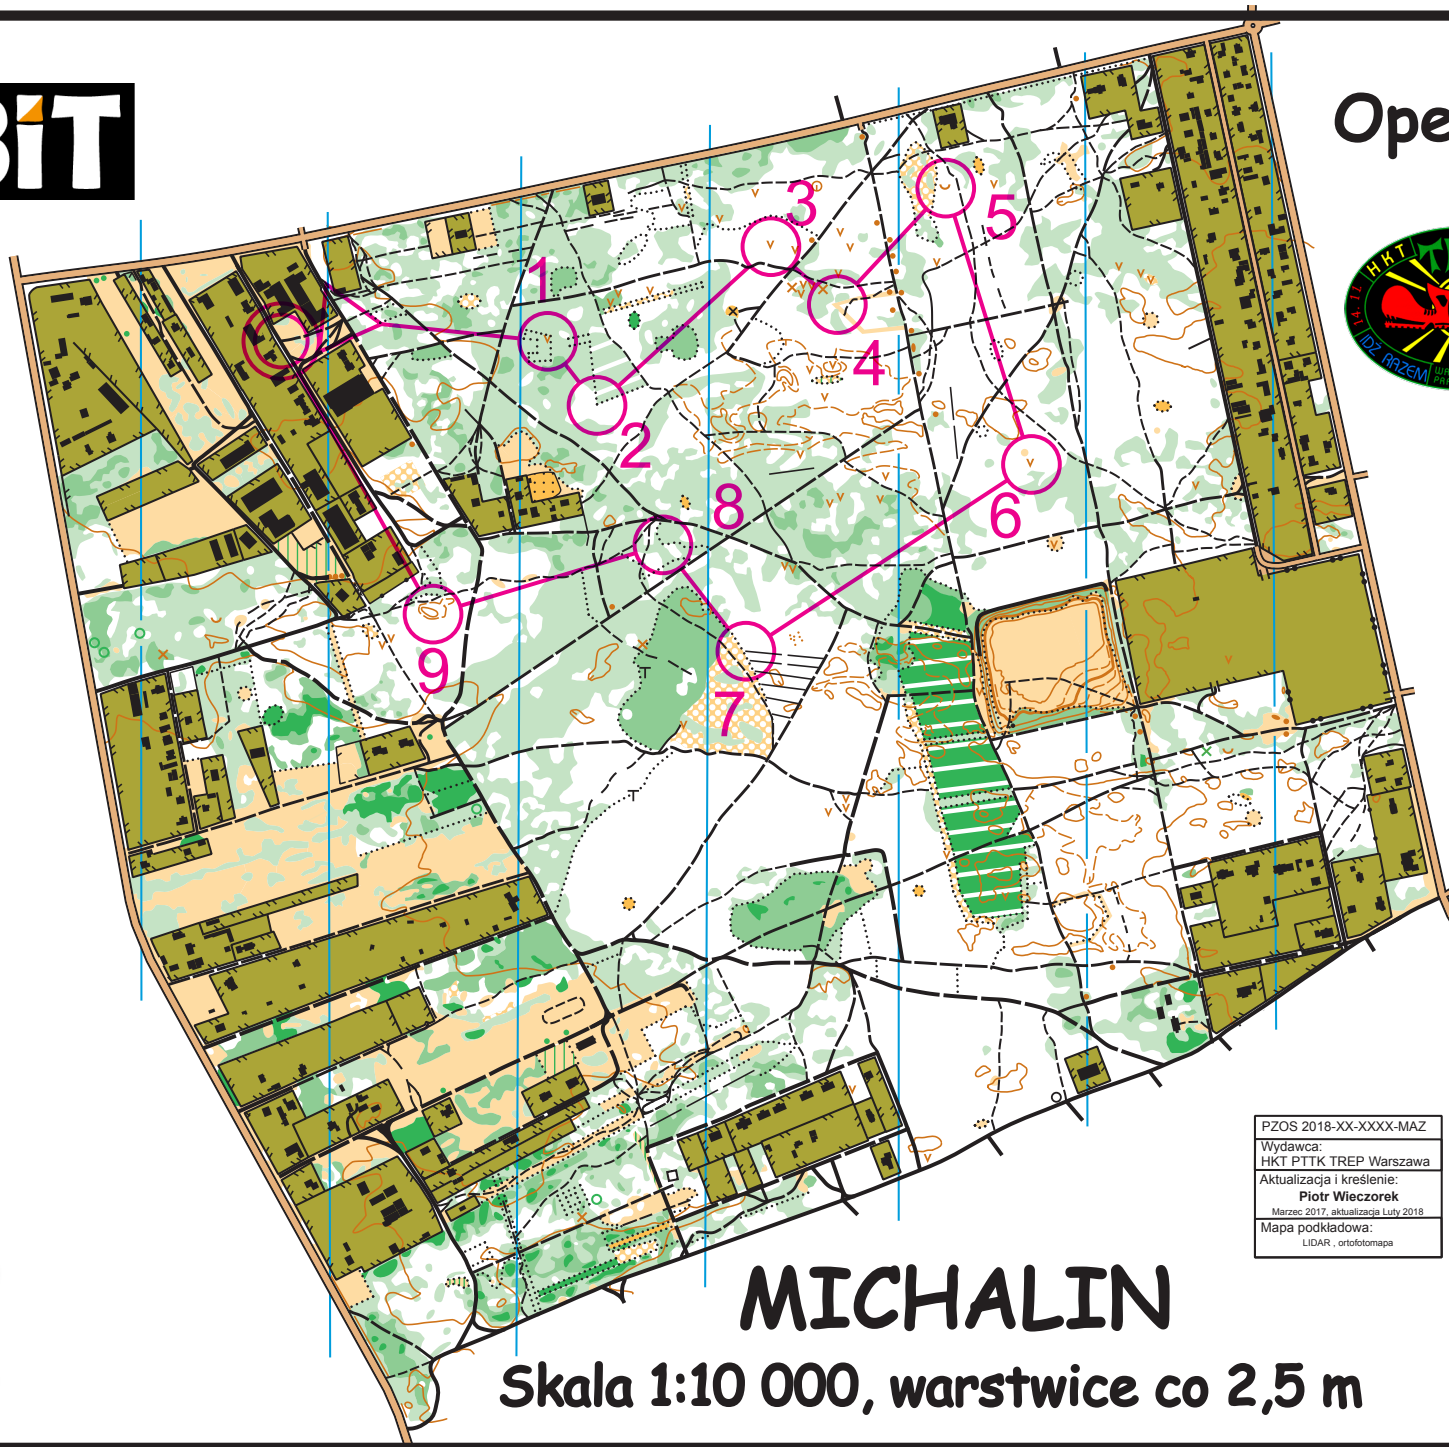

GAMBIT

Open_A

Gambit 2018				
Open_A	2,8 km			
1 31	∇	∇	×	
2 32	∇			⊥
3 34	∇			
4 43	∇			
5 39	∪			
6 35	∇			
7 46	∇			⊥
8 48	∇			⊙
9 49	⊙			⊙

410 m

PZOS 2018-XX-XXXX-MAZ
 Wydawca:
 HKT PTTK TREP Warszawa
 Aktualizacja i kreślenie:
Piotr Wieczorek
 Marzec 2017, aktualizacja Lutego 2018
 Mapa podkładowa:
 LIDAR, ortofotomapa

MICHALIN

Skala 1:10 000, warstwicze co 2,5 m