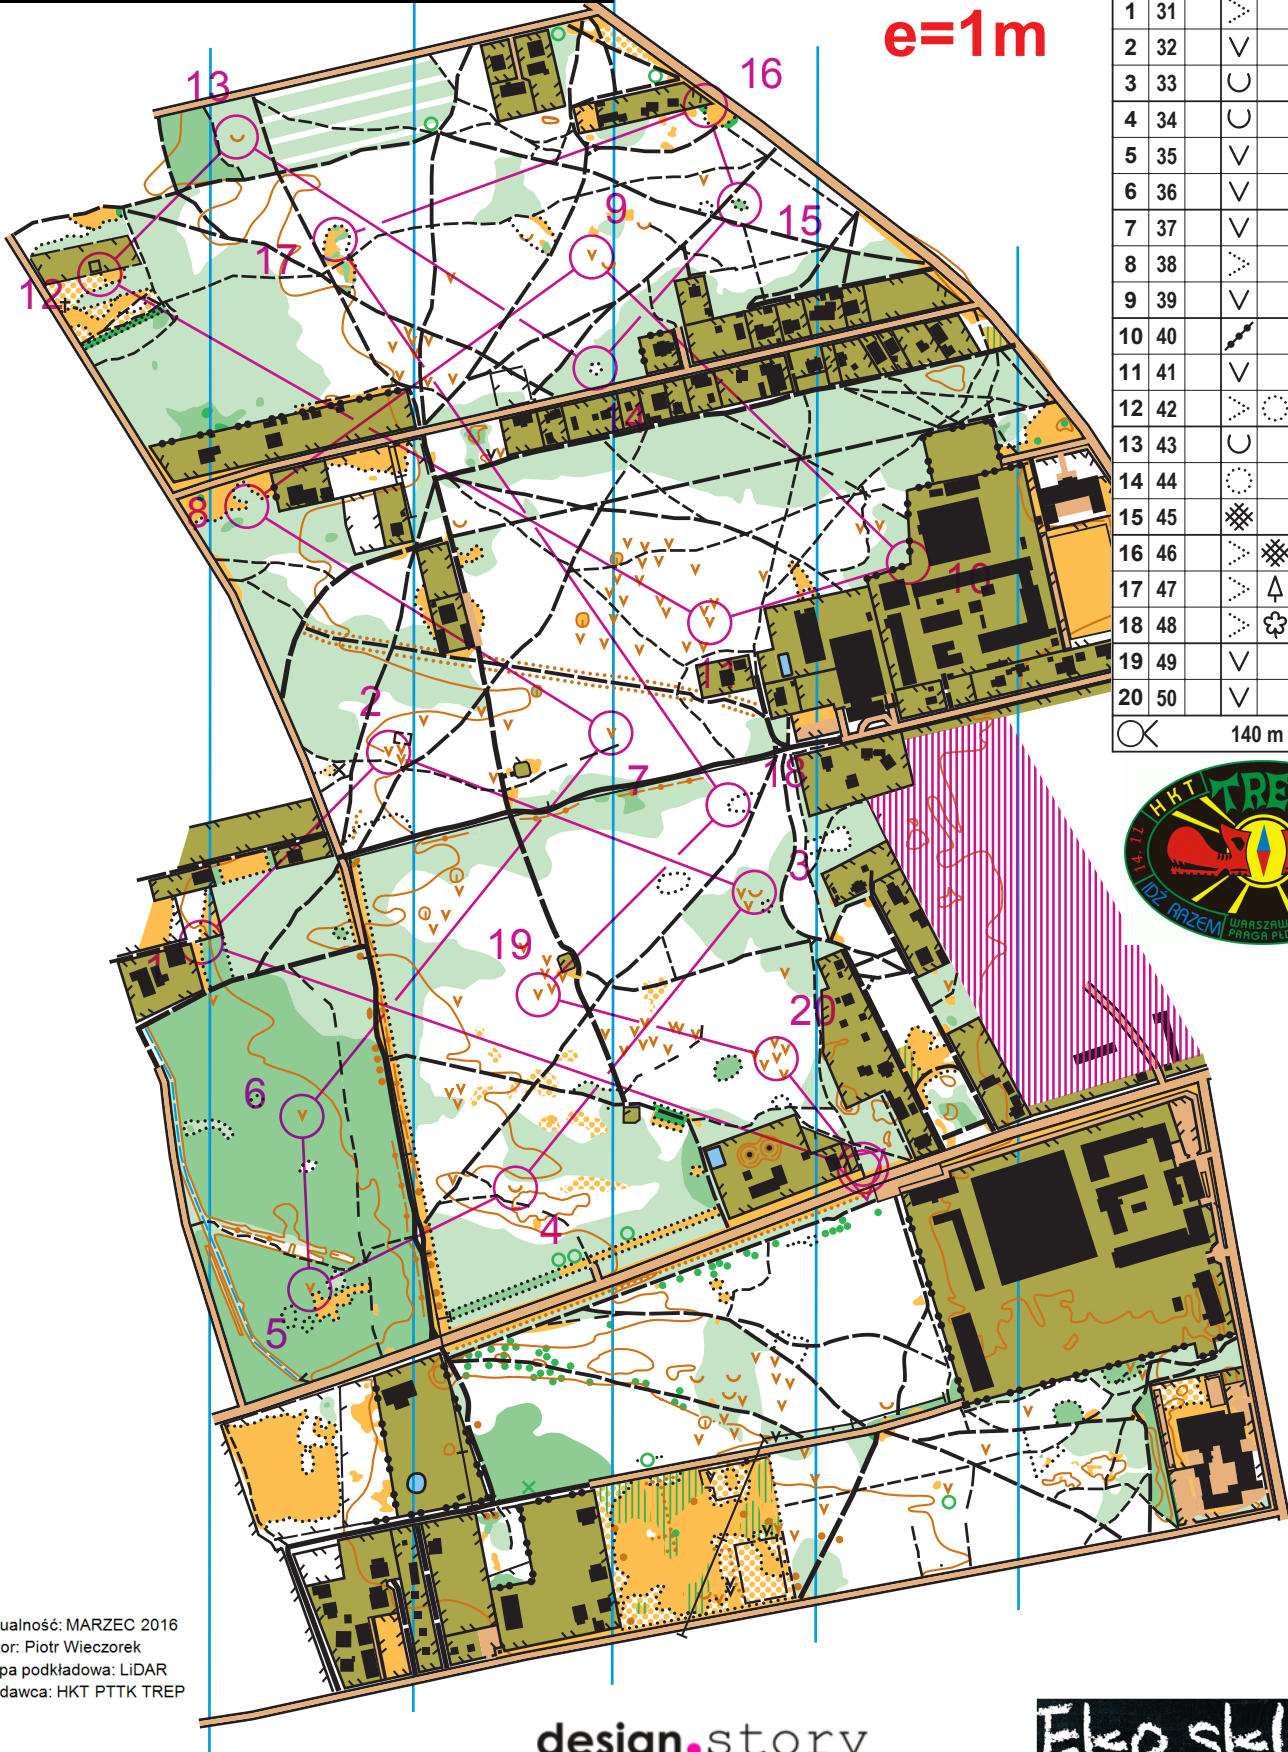

# GAMBIT

Wielkanocne Biegi na Orientację  
Warszawa Falenica 2016.03.28

## Open C

1:7 500  
e=1m

Gambit 2016				
Open C	7,5 km			
▽		↗		└┘
1 31	▽			○
2 32	▽			
3 33	U			
4 34	U			
5 35	▽			
6 36	▽			
7 37	▽			
8 38	▽			○
9 39	▽			
10 40	↗			
11 41	▽			
12 42	▽	○		↗
13 43	U			
14 44	○			○
15 45	⊗			○
16 46	▽	⊗		○
17 47	▽	△		○
18 48	▽	⊗		○
19 49	▽			
20 50	▽			

140 m

Aktualność: MARZEC 2016  
Autor: Piotr Wieczorek  
Mapa podkładowa: LiDAR  
Wydawca: HKT PTTK TREP

design.story  
www.designstory.com.pl

eko sklep  
Zdrowa żywność

ul. Panny Wodnej 50 Warszawa Radość