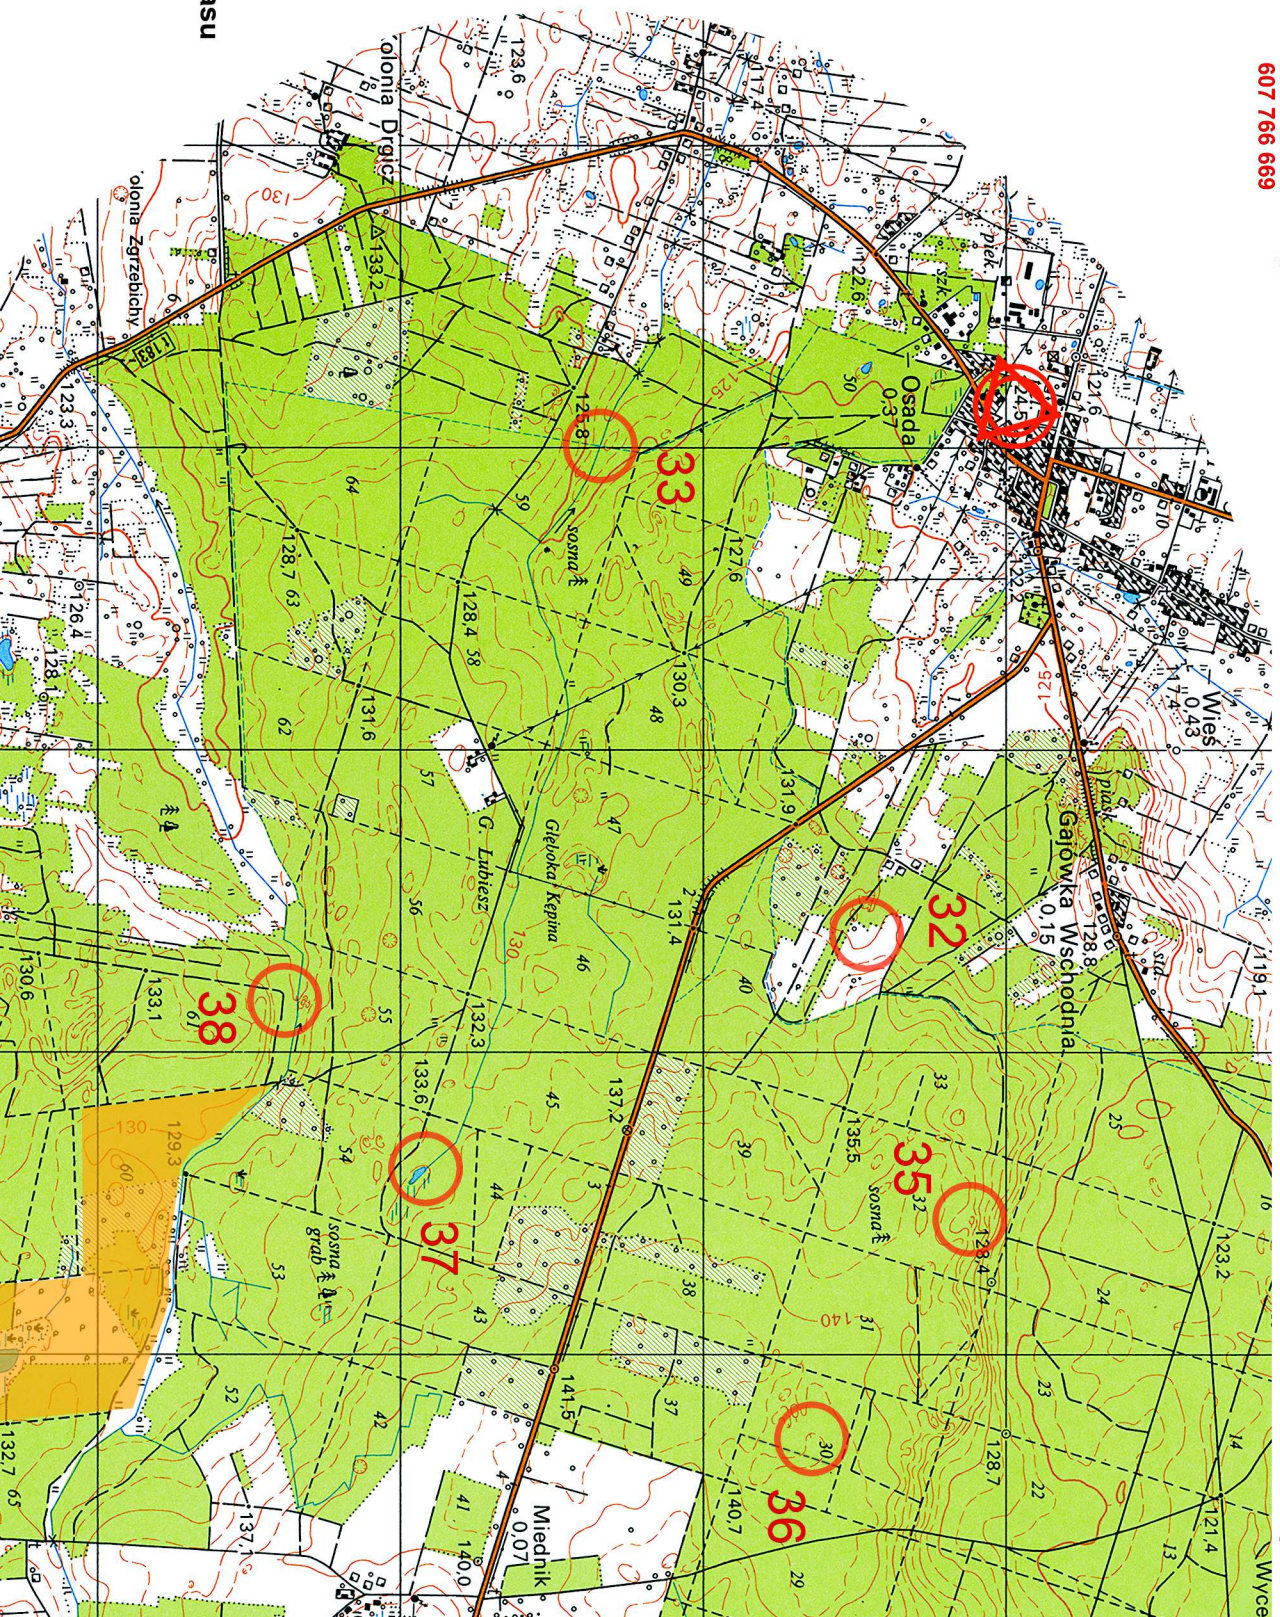

# TP10

limit czasu: 4 godziny  
liczba PK: 6

skala mapy 1:25 000

telefony alarmowe:

Andrzej Krochmal 605 403 929

Leszek Herman-Iszycki

607 766 669

- 32 róg granicy wysokopiennego lasu
- 33 skrzyżowanie rowów
- 35 płaski szczyt
- 36 płd-zach róg polany, karpa
- 37 koniec rowu
- 38 kopiec